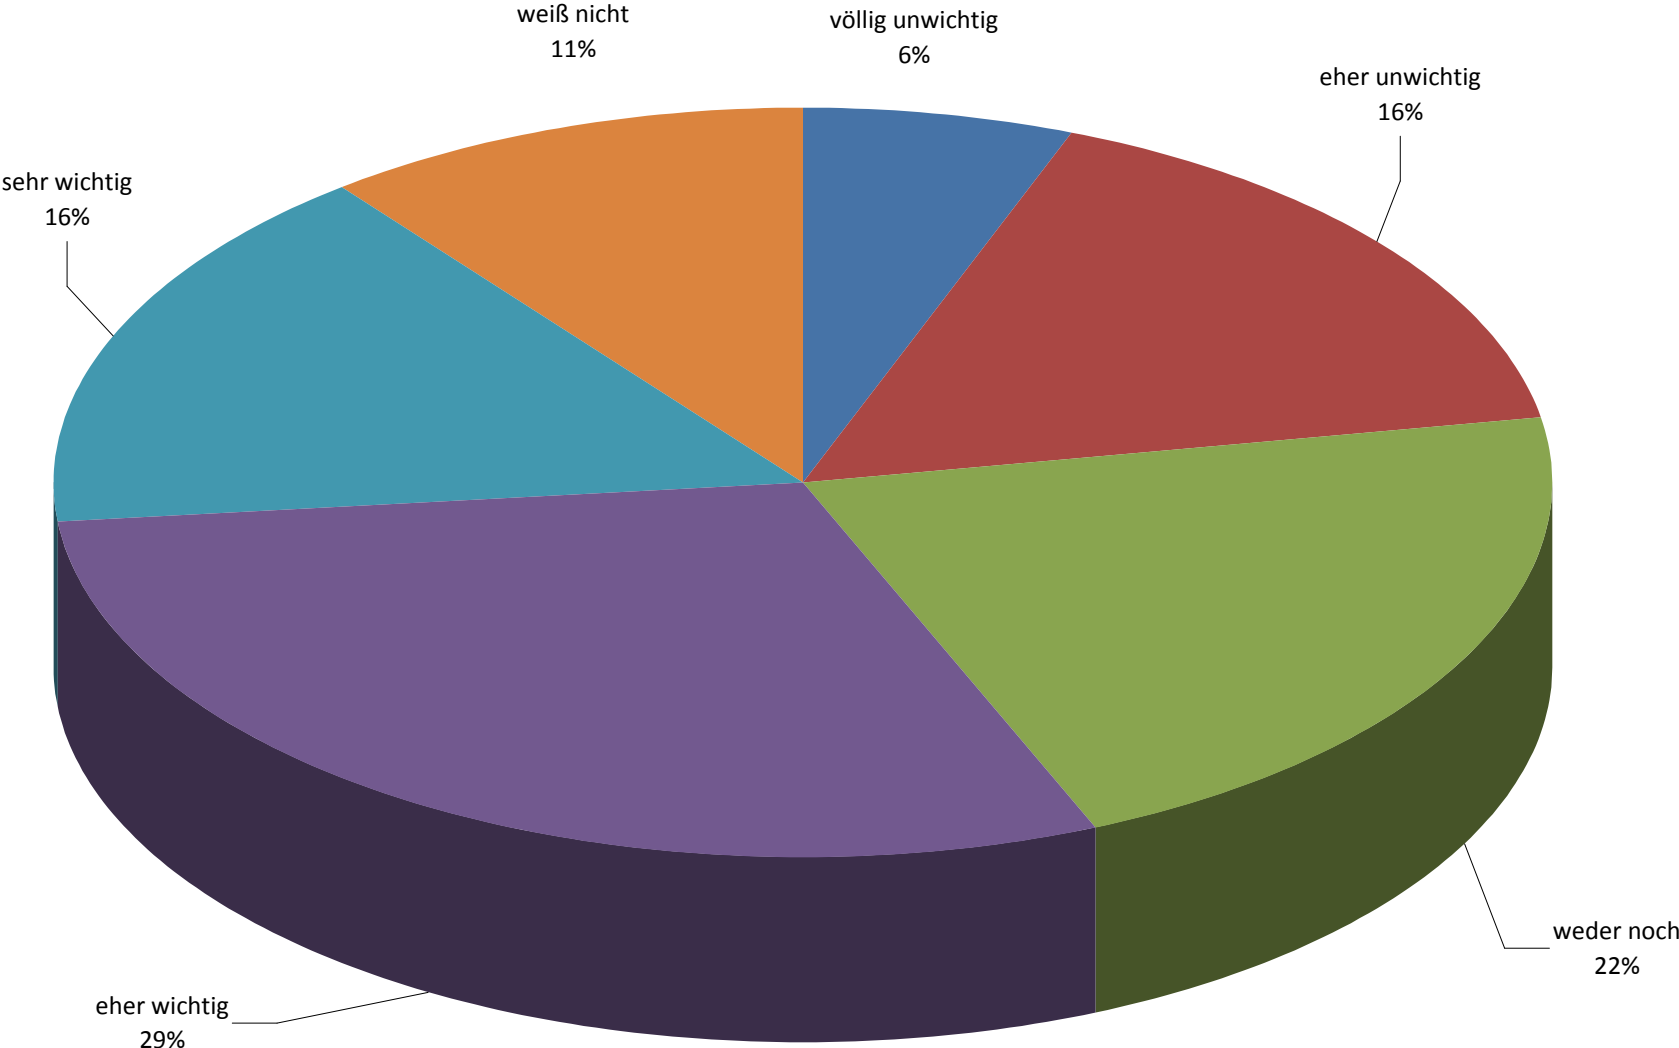

Kultur-Marketing